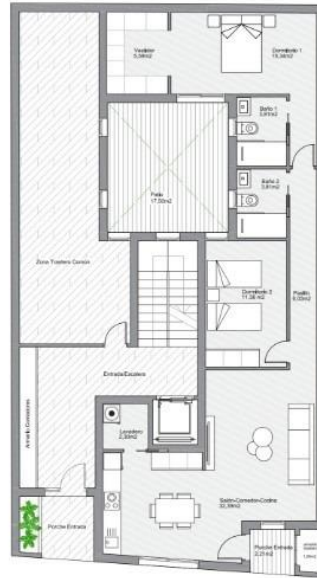

Inmobilienart : Appartement

Schwimmbad : Gemeinschaftlich

Bau Fläche :

101 m²

Wohnort : Torrevieja

Schlafzimmer : 2

Badezimmer : 2

✓ Aufzug

✓ Solarium

✓ Vorklimatisierung

**Ground Floor
Apartment G-A**

Total built area: 101,40m²
2 bedrooms
2 bathrooms

The content of this floorplan is merely informative and has no contractual value.