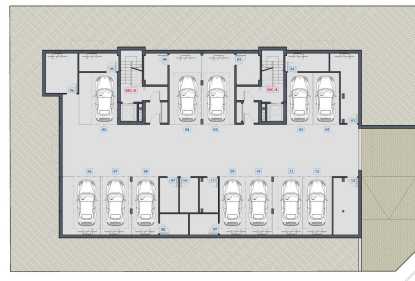

Escalera A
P.Primer

Apdo. 04

S.p. Constr. ... 54,50 m²
S.p. Terraza ... 22,70 m²

1. Terraza / Terrace
2. Cocina / Kitchen
3. Salón/ Living room
4. Baño 2 / Bathroom 1
5. Baño 1 / Bathroom 1
6. Dormitorio 1 / Bedroom 1
7. Dormitorio 2 / Bedroom 2
8. Dormitorio 3 / Bedroom 3

Módulos		P.O.C.	
01	02	03	04
05	06	11	12
07	08	09	10
GAMA-E		04	05