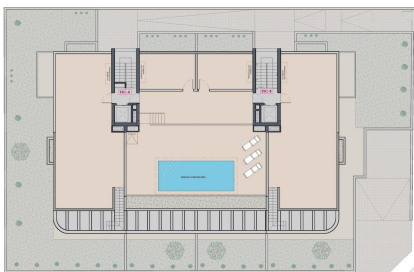

Escalera A
P.Primer

Apdo. 04

S.p. Constr. ... 54,50 m²
S.p. Terraza ... 22,70 m²

1. Terraza / Terrace
2. Cocina / Kitchen
3. Salón/ Living room
4. Baño 2 / Bathroom 1
5. Baño 1 / Bathroom 1
6. Dormitorio 1 / Bedroom 1
7. Dormitorio 2 / Bedroom 2
8. Dormitorio 3 / Bedroom 3

Módulos		P.O.C.	
01	02	03	04
05	06	11	12
07	08	09	10
GAMA-E		04	05