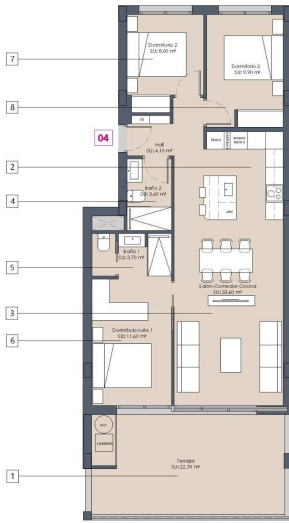

Escalera A
P.Primer

Apdo. 04

S.p. Constr. ... 54,50 m²
S.p. Terraza ... 22,70 m²

1. Terraza / Terrace
2. Cocina / Kitchen
3. Salón/ Living room
4. Baño 2 / Bathroom 1
5. Baño 1 / Bathroom 1
6. Dormitorio 1 / Bedroom 1
7. Dormitorio 2 / Bedroom 2
8. Dormitorio 3 / Bedroom 3

Módulos		P.O.C.	
01	02	03	04
05	06	11	12
07	08	09	10
GAMA-E		04	05