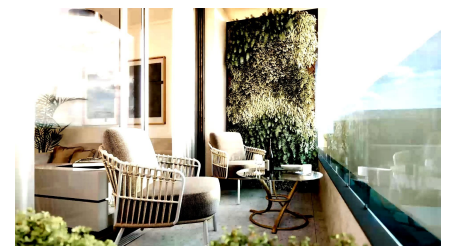

C&C INMOASESORES
Servicios inmobiliarios

Apartamento de 1 dormitorio en Torrevieja

Ref: N8450

€234.900

Tipo de vivienda : Apartamento

Piscina : Comunitaria

Vivienda :

33 m²

Localidad : Torrevieja

Dormitorios : 1

Baños : 1