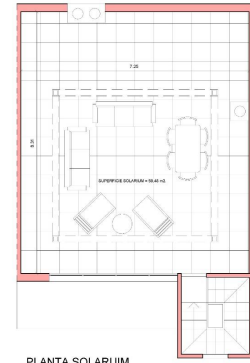

PLANTA BAJA

PLANTA SOLARIUM

SUP. UTIL : 61,54 M2.
 SUP. CONSTRUIDA: 70,00 M2.
 SUP. DE PARCELA NETA: 150,00 M2.