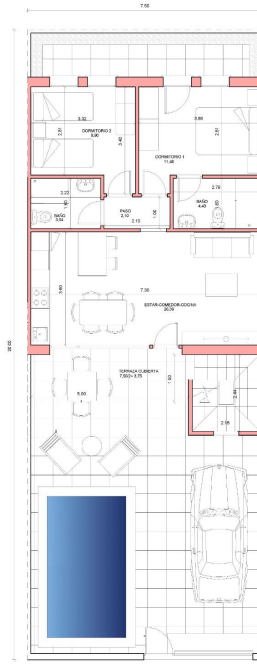

PLANTA BAJA

PLANTA SOLARIUM

SUP. UTIL : 61,54 M2.
 SUP. CONSTRUIDA: 70,00 M2.
 SUP. DE PARCELA NETA: 150,00 M2.