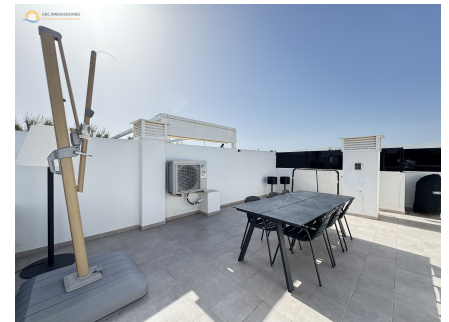

C&C INMOASESORES
Servicios inmobiliarios

Apartamento de 2 dormitorios en San Pedro del Pinatar

Ref: SP318

€249.000

Tipo de vivienda : Apartamento

Localidad : San Pedro del Pinatar

Dormitorios : 2

Baños : 2

Construido : 2022

Piscina : Comunitaria

Jardín : Terraza

Orientación : Norte

Vistas : Diferente

Parking : Calle

Vivienda : 67 m²

Superficie de la terraza : 65 m²

Aeropuerto : 40

Playa : 0.9

Ciudad : 0.5