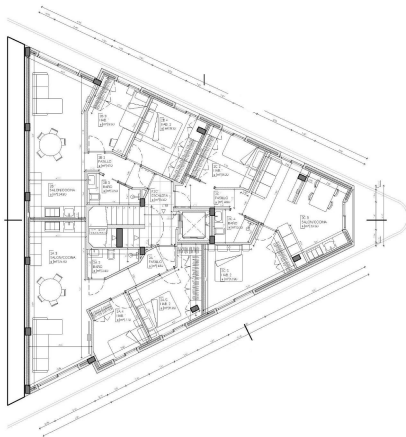

CUJBERTA TORREÓN