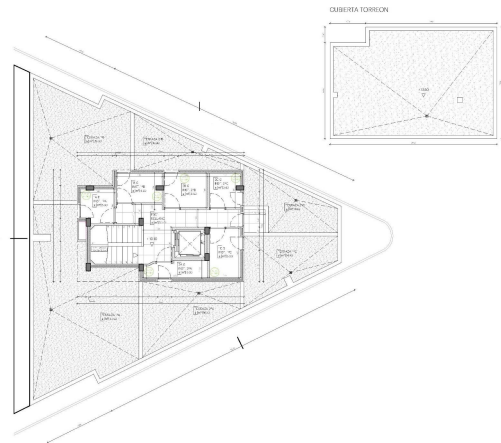

CUJBERTA TORREÓN