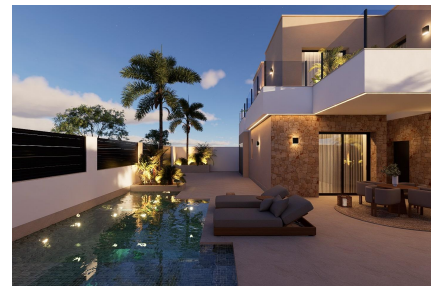

Chalet independiente de 4 dormitorios en San Pedro del Pinatar

Ref: N9848

€890.000

Tipo de vivienda : Chalet independiente

Localidad : San Pedro del Pinatar

Dormitorios : 4

Baños : 4

Piscina : Privada

Jardín : Privado

Vivienda : 210 m²

Superficie parcela : 306 m²

✓ Pre-aire acondicionado

✓ Jacuzzi