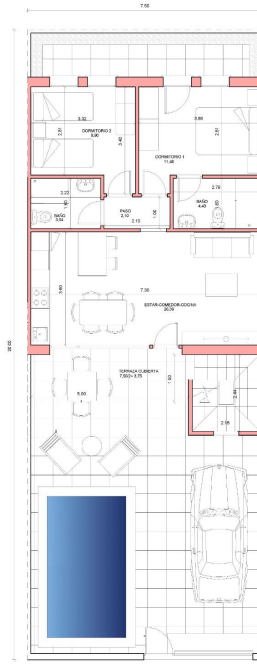

!piscina : Privé

!jardin : Privé

!parking : Place de parking

!sup_vivienda : 70 m²

!sup_parcela : 150 m²

PLANTA BAJA

PLANTA SOLARIUM

SUP. UTIL : 61,54 M2.
SUP. CONSTRUIDA: 70,00 M2.
SUP. DE PARCELA NETA: 150,00 M2.