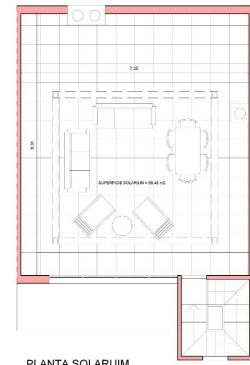

!piscina : Privé

!jardin : Privé

!parking : Place de parking

!sup_vivienda : 70 m²

!sup_parcela : 150 m²

PLANTA BAJA

PLANTA SOLARIUM

SUP. UTIL : 61,54 M2.
SUP. CONSTRUIDA: 70,00 M2.
SUP. DE PARCELA NETA: 150,00 M2.