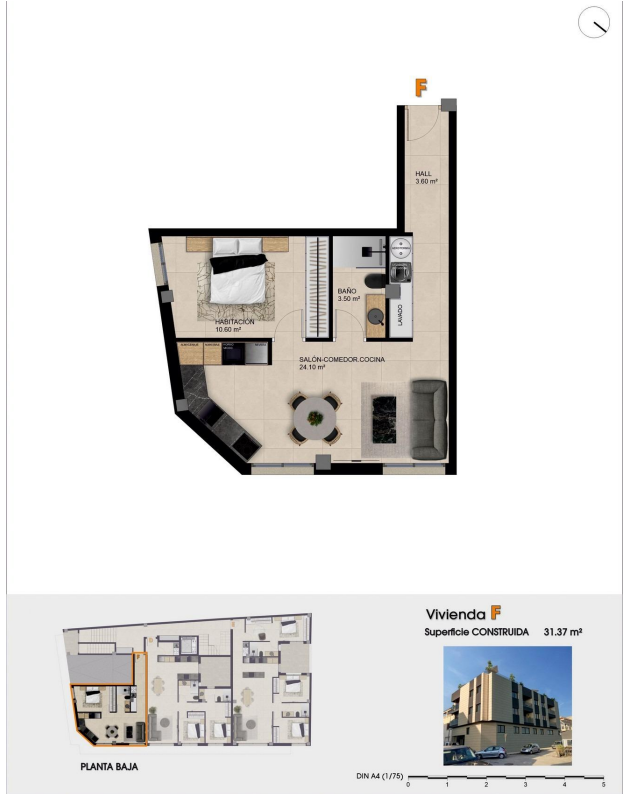

!tipo_vivienda : Appartement

!piscina : Communautaire

!sup_vivienda : 31 m²

!localidad : Catral

!dormitorios : 1

!banos : 1

PLANTA BAJA

SOLARIUM

PLANTA PISO 1 y 2

DIN A4 (1/150)
0 1 2 3 4 5 10

SÓTANO

DIN A4 (1/150)
0 1 2 3 4 5 10