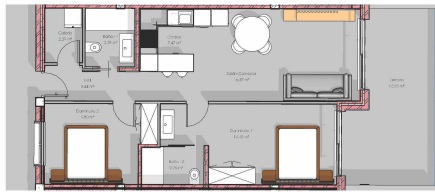

!tipo_vivienda : Appartement

!localidad : Guardamar del Segura

!dormitorios : 2

!banos : 2

!piscina : Communautaire

!parking : Place de parking

!sup_vivienda : 65 m²

Vivienda 57
 BLOQUE 2
 Planta 1ª
 Superficie construida
70 m²
 Terraza 16,6 m²