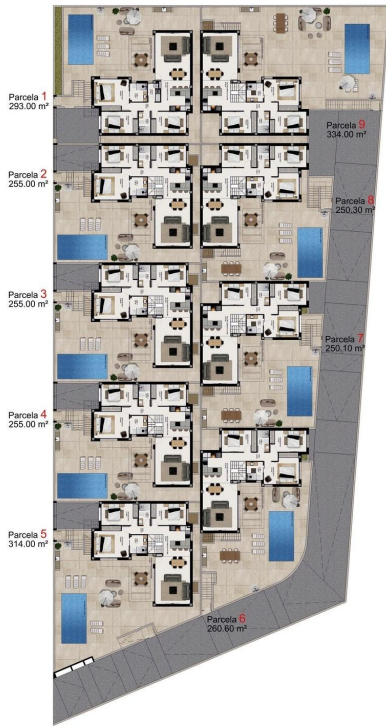

PLANTA BAJA