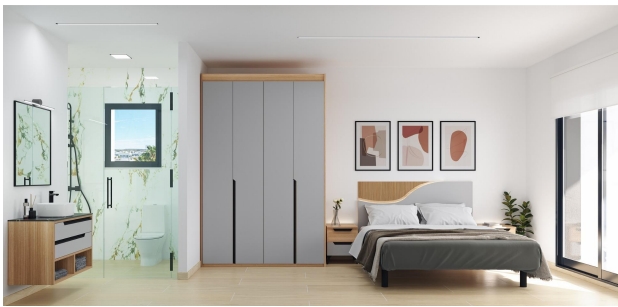

BLOQ. 1
Nº: 01

SUPERFICIES(M2)
VIVIENDA.....80,55
PISCINA.....20,00
APARCADO.....3,00
TOTAL _ 103,55

TERRAZA.....1,00
JARDIN.....23,00
JARDIN _ 23,00

USO: COBERTIZAS
3 DORMITORIOS
2 BAÑOS

Planta Baja