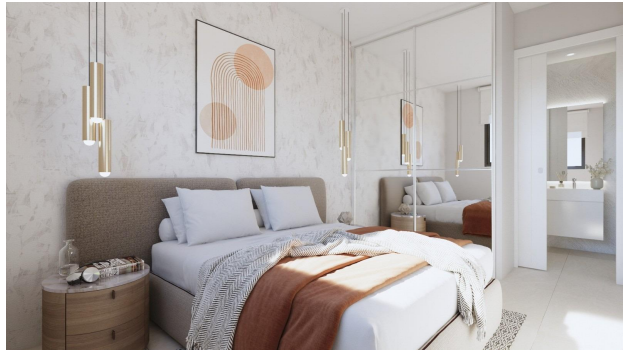

BLOQUE DE 8 VIVIENDAS

Vivienda 1ºA (Planta Primera)