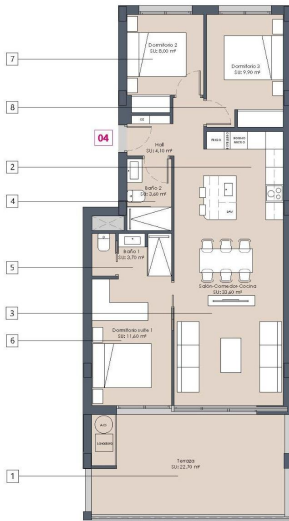

Escalera A
P.Primer
Azco. 04

Módulos		P.O.C.			
		05	06	11	12
01	02	03	04	07	08
		GAMA-E			H